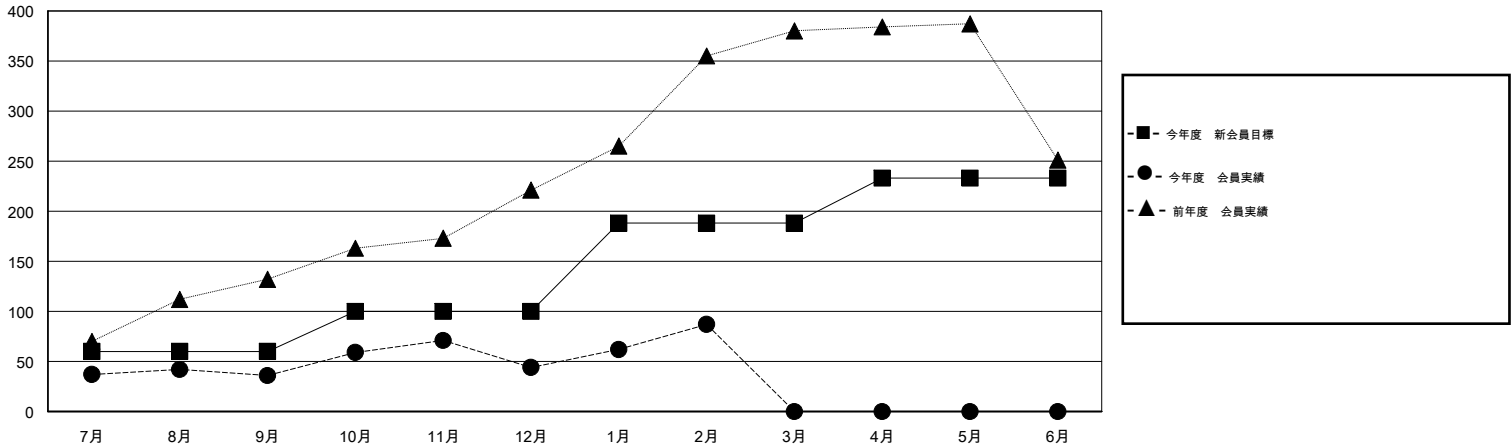

# MONTHLY MEMBERSHIP PROGRESS REPORT

District 334 D

Results as of: 2/29/2016

GMT: Masayoshi Maruyama

地域 JAPAN

GMT会則地域 5-Jap

クラブ				
結果 : 2015-2016				
四半期	新クラブ目標	新クラブ	解散クラブ	純増 / 減
7月/8月/9月	0	0	0	0
10月/11月/12月	0	0	0	0
1月/2月/3月	1	0	0	0
4月/5月/6月	0	0	0	0

名				
結果 : 2015-2016				
四半期	新会員目標	チャーターメン バー / 新会員	退会者	純増 / 減
7月/8月/9月	60	123	87	36
10月/11月/12月	40	90	82	8
1月/2月/3月	88	69	26	43
4月/5月/6月	45	0	0	0

新クラブ目標及び実績累計

会員目標及び実績累計

解散クラブ: 0	81 CLUBS OF 99 一名以上の新会員を登録	男女別
		男性 4,007 (63.89%)
		女性 2,265 (36.11%)
退会者	健康診断データはこちら	家族会員 4,455
物故会員 22		世帯主 2,059
クラブ解散 0		世帯主以外 2,396
その他 172		
合計 194		